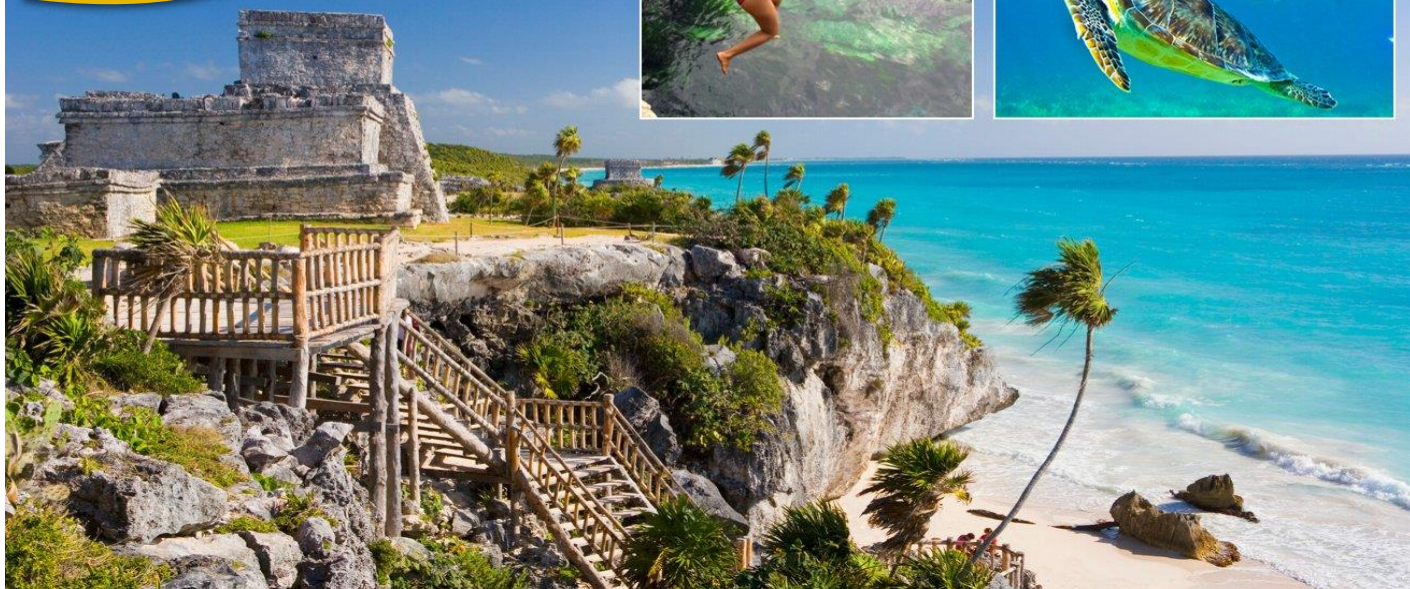

MEXICO Riviera Maya

Quote a partire da
€ 980,00

PARTENZE da ROM/MIL dal 16/9 al 13/12	4 Notti	7 Notti	Giorno extra
REEF COCO BEACH ***Sup Playa del Carmen	980	1130	52
BAHIA PRINCIPE TULUM ****Sup Tulum	1.100	1320	75
BARCELO MAYA BEACH ***** Akumal	1.170	1430	88

Mini Tour Yucatan

Partenze: di Dom/Lun/Gio

- ✓ Tour di 3 Notti a:
Chichen-Itza
Merida
Uxmal e Ekbalam
- ✓ 3 prime colazioni
- ✓ 3 pranzi
- ✓ Guida in Italiano
- ✓ Ingressi inclusi ai siti
Archeologici e Musei